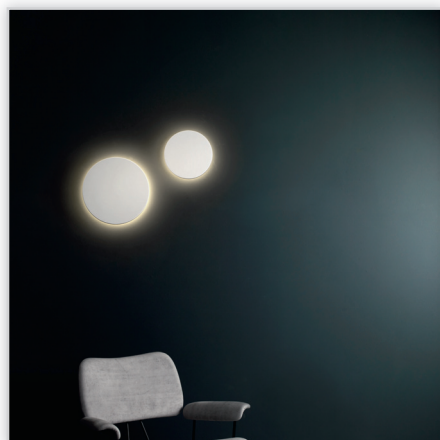

Kinkiety Eclipse
Producent Astro Lighting. Klasa szczelności IP20.